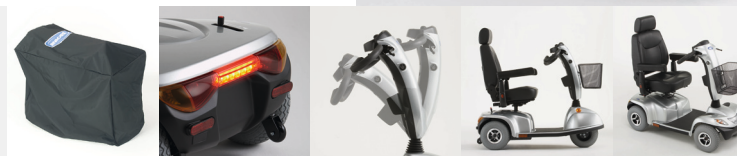

Scooter **Orion 3 ou 4**

INVACARE

Longueur : **129 cm**
Largeur : **62.5 cm**
Poids total : **110 kg**
Charge max. : **136 kg**
Vitesse max. : **10 km/h**
Autonomie : **40 km**

Prix incl. TVA :   Gris : ☐
CHF 5'700.- TTC   Bleu : ☐